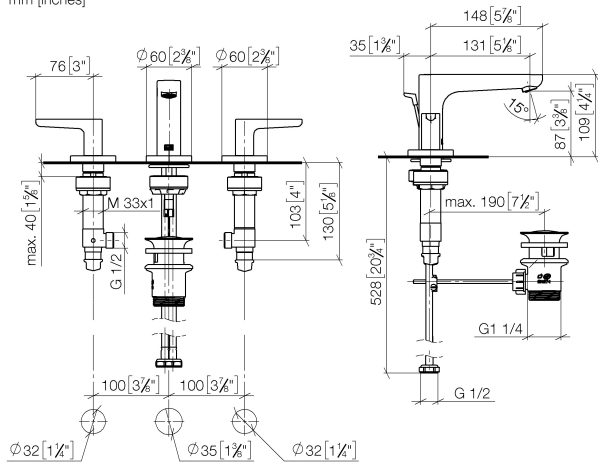

DORNBRACHT YAMOU Batteria tre fori lavabo con piletta - Cromato

20 713 831

- sporgenza 125 mm
- Getto circolare con aria
- altezza rubinetteria 100 mm
- altezza fino al rompigitto 85 mm
- diametro foro piletta 32 mm
- diametro foro rubinetteria 35 mm
- rosetta Ø 60 mm
- 2x tubo flessibile di mandata M 8 x 1 avvitato, tenuta controllata
- portata max 6,8 l/min
- rosetta Ø 60 mm

	Cromato	20 713 831-00
	Soft Black	20 713 831-69

DORNBRACHT YAMOU Batteria tre fori lavabo con piletta - Cromato

20 713 831

mm [inches]

Diagramma di portata

Certificati

WRAS_2310319. AbP_10175. ACS_23 ACC NY
501.